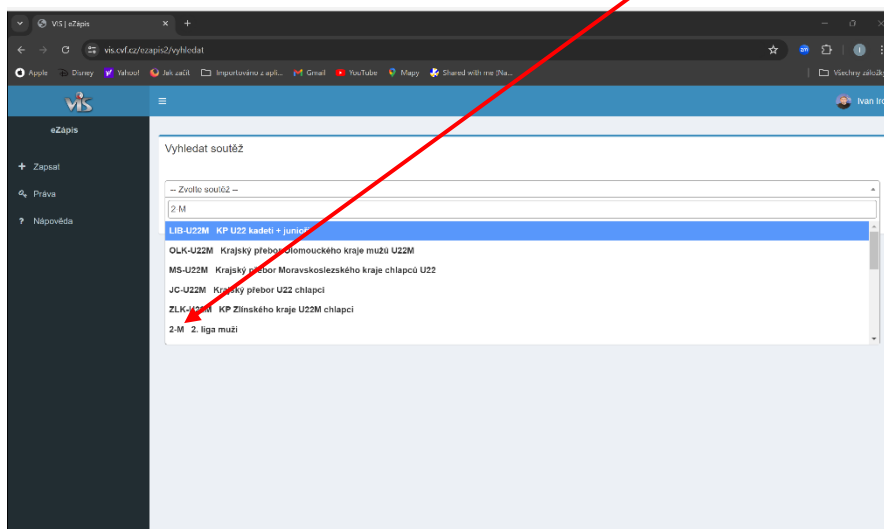

Jednotlivé kroky realizujte podle tohoto postupu.

Krok 1

Spustím si Volejbalový informační systém (VIS) a přihlásím se do systému svými přihlašovacími údaji.

Krok 2

Najdu si ikonku eZápis a rozkliknu ji.

Krok 3

Zvolím si Soutěž (zadáám kód soutěže tak, jak máme danou soutěž definovanou modulu Soutěže). Jako příklad zvolím soutěž 2. liga muži.

Krok 4

Otevřou se mi všechny skupiny dané soutěže a já si zvolím tu, se kterou chci pracovat (2. liga muži – skupina A).