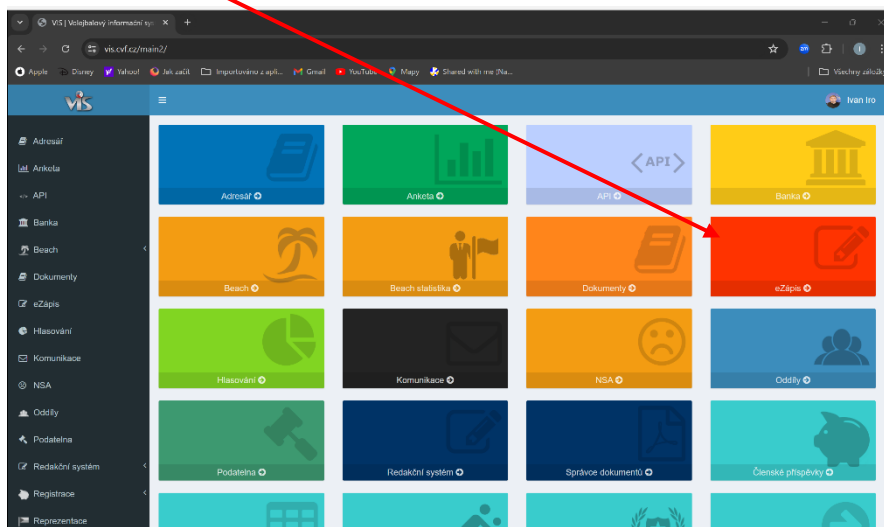

Jednotlivé kroky realizujte podle tohoto postupu.

Krok 1

Spustím si Volejbalový informační systém (VIS) a přihlásím se do systému svými přihlašovacími údaji.

Krok 2

Najdu si ikonku eZápis a rozkliknu ji.

Krok 3

Zvolím si Soutěž (zadáám kód soutěže tak, jak máme danou soutěž definovanou modulu Soutěže). Jako příklad zvolím soutěž 2. liga muži.

Krok 4

Otevřou se mi všechny skupiny dané soutěže a já si zvolím tu, se kterou chci pracovat (2. liga muži – skupina A).