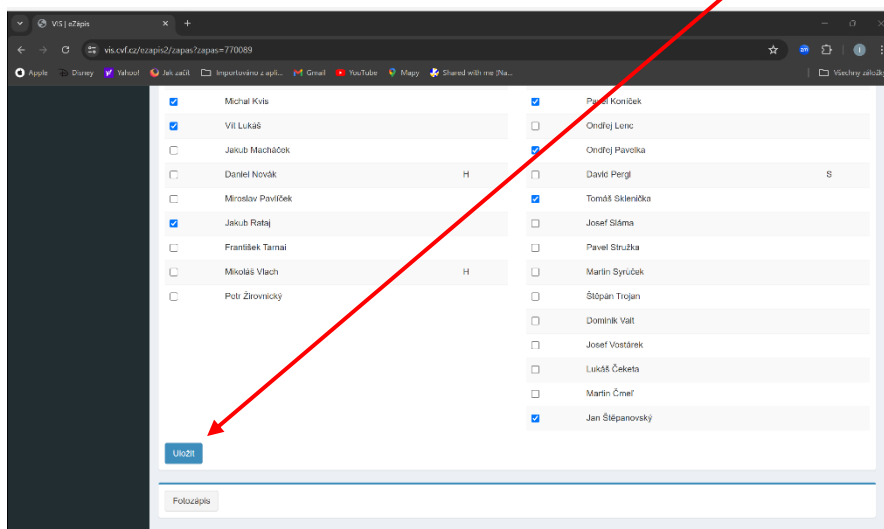

V případě, že se hráč nenachází na soupisce, případně soupiska družstva k danému utkání neexistuje, kliknu si na Zobrazit ostatní členy oddílu.

Zobrazit ostatní členy oddílu

Uložit

Tím se zobrazí členové oddílu k předmětnému datumu a lze jim zakliknout start.

Krok 9

Když mám hráče ze zápisu zaklikané, tak kliknu na tlačítko **Uložit**.

Krok 10

Tím mám start hráčů v tomto utkání zaevidován a jsem opět na seznamu utkání. Vidím, že zaevidované utkání mám označené černou fajfkou.