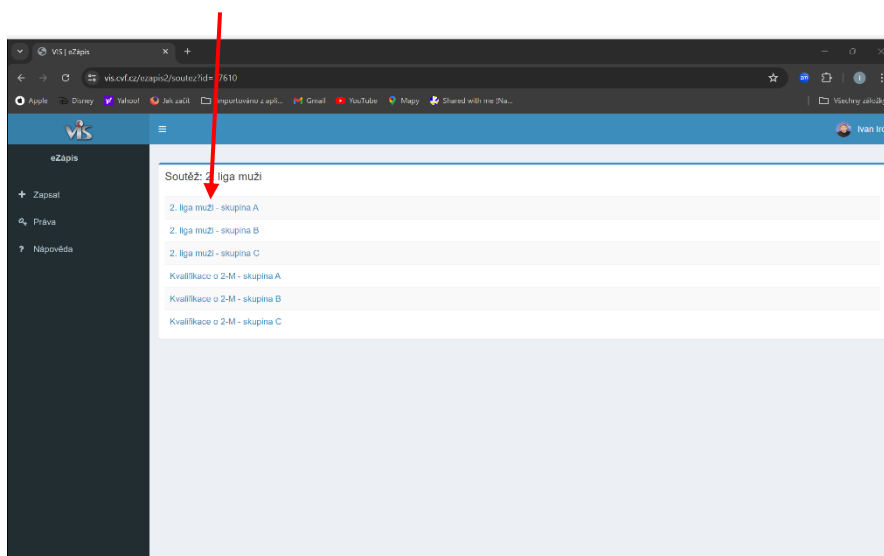

Jednotlivé kroky realizujte podle tohoto postupu.

Krok 1

Spustím si Volejbalový informační systém (VIS) a přihlásím se do systému svými přihlašovacími údaji.

Krok 2

Najdu si ikonku eZápis a rozkliknu ji.

Krok 3

Zvolím si Soutěž (zadáám kód soutěže tak, jak máme danou soutěž definovanou modulu Soutěže). Jako příklad zvolím soutěž 2. liga muži.

Krok 4

Otevřou se mi všechny skupiny dané soutěže a já si zvolím tu, se kterou chci pracovat (2. liga muži – skupina A).